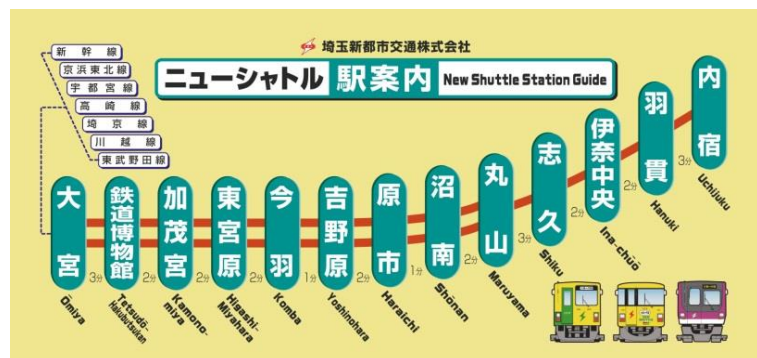

大人気のニューシャトルに新規広告媒体登場!! さらにツイン掲出なのでインパクト抜群です。

## ■ 広告料金 (1枠)

1口 **23,000円** (月額・税別)

- 契約期間 : 12ヶ月
- 制作費+作業費 : 70,000円

媒体概要	サイズ	H200×W500 mm
	取付位置	乗降ドア まど下部分
	枚数	28枚掲出 (1編成2枚)
電鉄概要	全編成数	14編成 (6両1編成)
	走行エリア	大宮～内宿
	輸送人員	94,157人/日

■お申込み・お問い合わせは

(株)キョウエイ アド インターナショナル <http://www.kyoeiad.co.jp/>