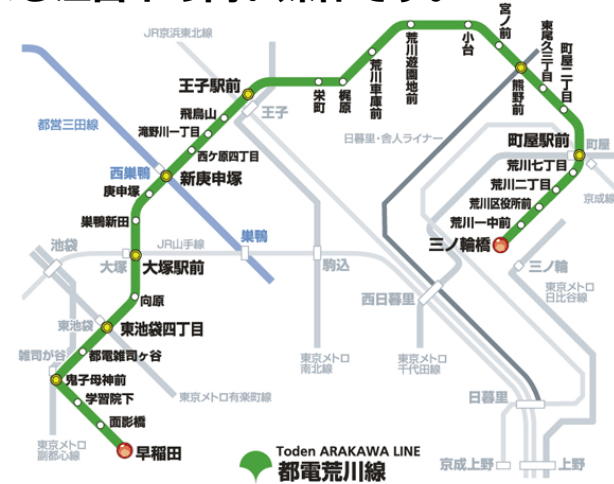

# 都電 (TODEN) チャンネル

行き先表示の隣に広告用モニターがあり、乗車中に自然と目に留まる注目率の高い媒体です。

## ■ 広告料金 (1枠)

15秒 **33,000円** (月額・税別)

- 契約期間 : 2016/4/1~2017/3/31 (12ヶ月間)
- 制作・編集費 : 30,000円~
- 2018年度以降、増車による料金変更予定

放映概要	放映素材	動画&静止画 (音声なし)
	放映方式	ロール式 8分/ロール
	放映日	毎月1日スタート
設置概要	全編成数	33編成
	導入編成	16編成 (8800形・8900形)
	モニター数	32面 (各前後2面)