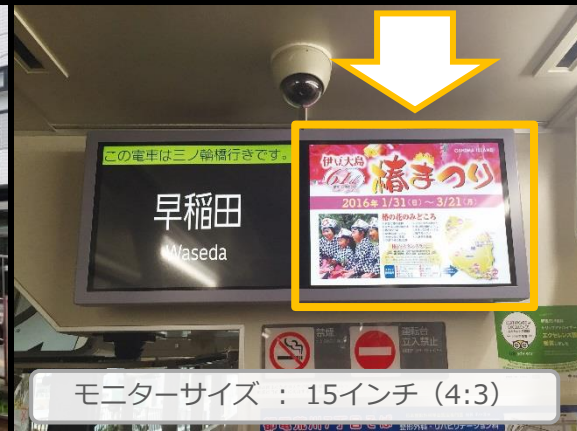

放映概要	放映素材	動画&静止画 (音声なし)
	放映方式	ロール式 8分/ロール
	放映日	毎月1日スタート
設置概要	全編成数	33編成
	導入編成	16編成 (8800形・8900形)
	モニター数	32面 (各前後2面)