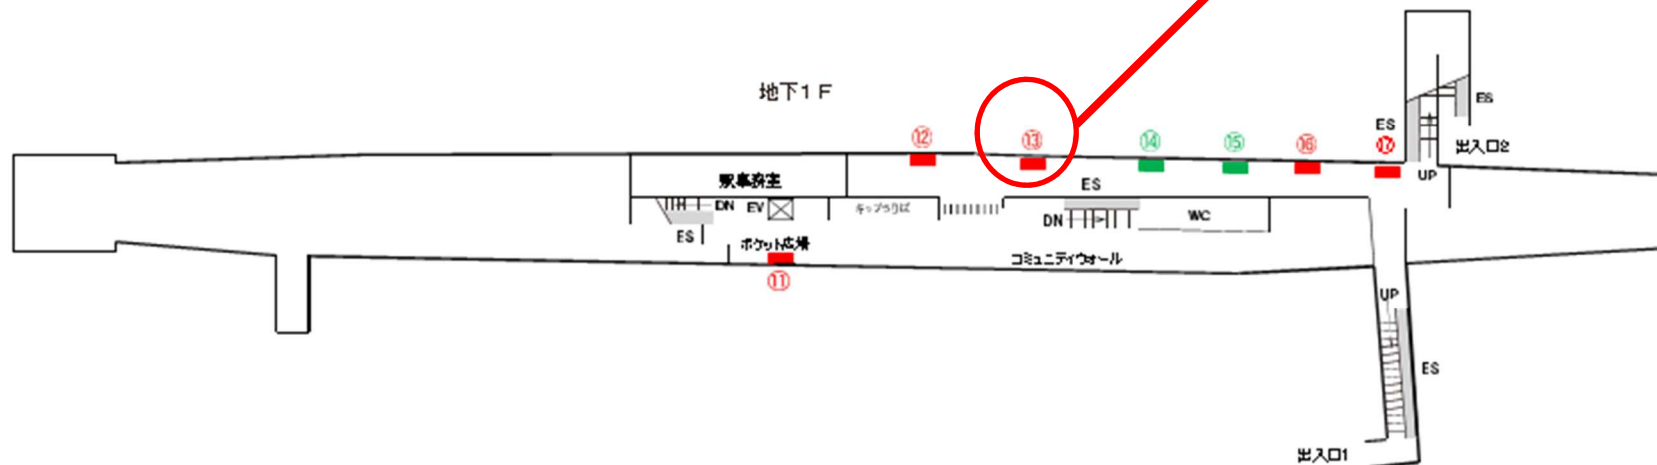

# 埼玉高速鉄道 南鳩ヶ谷駅

	1日あたり乗車人員
平成26年度	6,389
平成27年度	6,668

No.13

規格 縦114cm×横168.5cm

掲出料金 352,000円/12ヶ月

※電気料込

制作・施工・撤去 145,000円

※上記価格は全て税別です  
 ※お申込後のキャンセル不可です