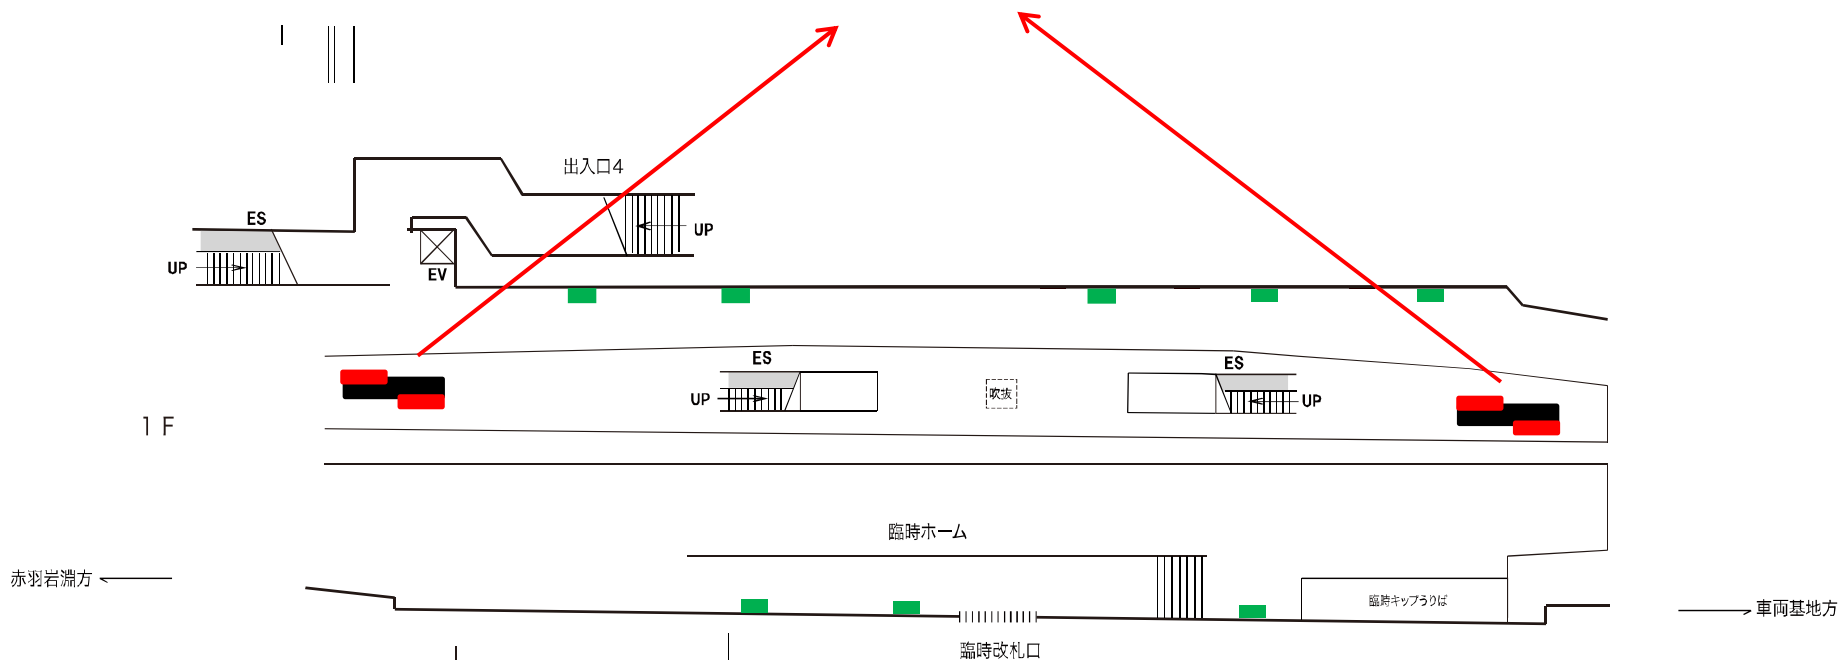

埼玉高速鉄道 ウィンク・ボード広告

駅ホームにある『停車駅ご案内』の広告枠
 1駅1クライアント限定の企画となります。(縦64cm×横53.5cm×4枚 セット掲出)

| 駅名 | 掲出枚数 | 広告料金/年間 | 制作・取付・撤去費 |
|------|------|----------|-----------|
| 川口元郷 | 4 | ¥240,000 | ¥40,000 |
| 南鳩ヶ谷 | 4 | ¥240,000 | ¥40,000 |
| 鳩ヶ谷 | 4 | ¥240,000 | ¥40,000 |
| 新井宿 | 4 | ¥120,000 | ¥40,000 |
| 戸塚安行 | 完売 | | |
| 東川口 | 完売 | | |
| 浦和美園 | 4 | ¥200,000 | ¥40,000 |

※写真・駅図は浦和美園駅となります
 ※上記価格は全て税別です
 ※お申込後のキャンセル不可です