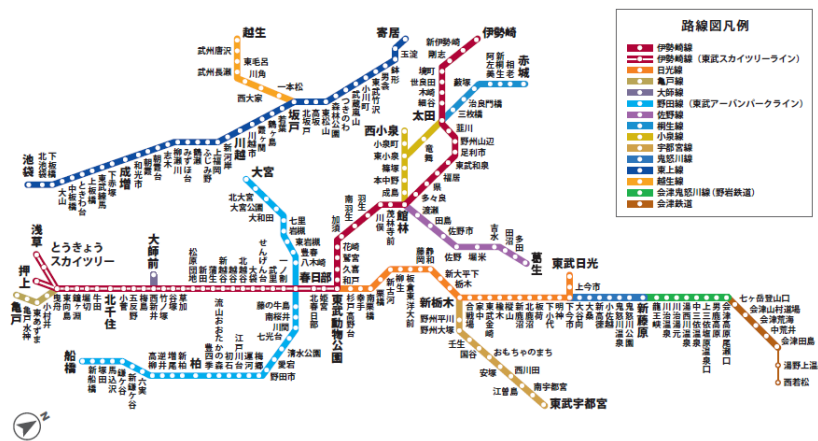

東武鉄道 本線南部 ドア横ポスター

- 人気枠のドア横ポスターを分割販売で月額予算を抑えて、長期間掲出できる企画をご用意しました！
- 乗車距離は他社と比較して長いのが特徴です。乗車人員の多さ、乗車距離の長さという強みを生かして広告効果を高めます。
- スカイツリーの沿線を走行する注目路線です。

掲出路線	本線南部
サイズ	B3(広告面:320×515mm)
枚数	45枚
掲出期間	12ヶ月
料金	月額60,000円/年間720,000円
制作費	30,000円