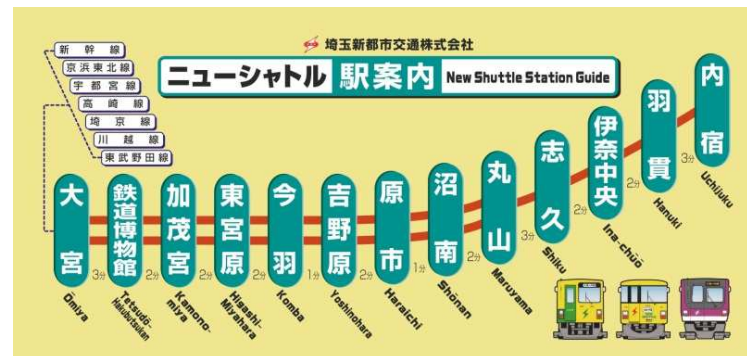

ニューシャトル 埼玉新都市交通 まどステッカー

他エリアでも人気のまどガラスに取り付ける、ニューシャトルのステッカー広告です。

■ 広告料金 (全車枠)

1口 **50,000円** (月額・税別)

- 契約期間 : 12ヶ月
- 制作費+作業費 : 100,000円

| | | |
|------|-------|---------------|
| 媒体概要 | サイズ | H150×W300 mm |
| | 取付位置 | 座席上 まどガラス部 |
| | 枚数 | 84枚掲出 (1編成6枚) |
| 電鉄概要 | 全編成数 | 14編成 (6両1編成) |
| | 走行エリア | 大宮～内宿 |
| | 輸送人員 | 94,157人/日 |