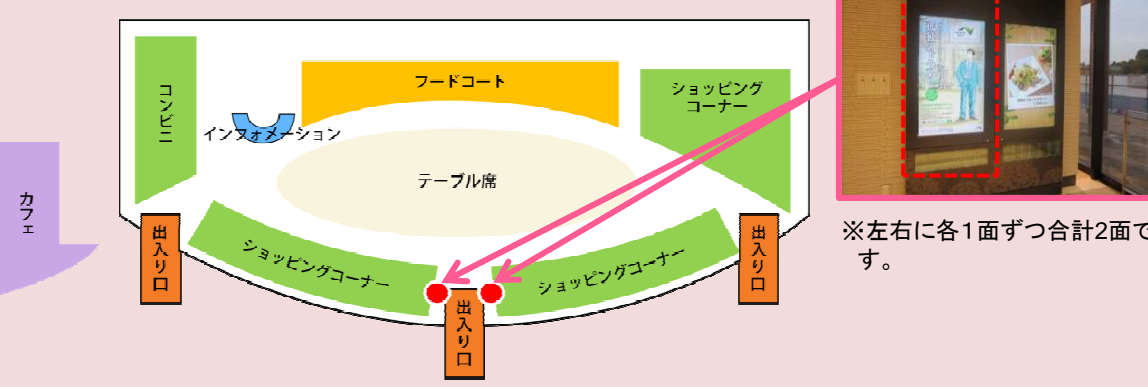

⑤ 三芳PA(下り)・ 守谷SA(下り)

■ 基本情報

【関越自動車道 三芳PA(下り)】 埼玉県入間郡
 駐車場 大型:102 / 小型:159
 ガソリンスタンド ENEOS
 レストラン、ショッピングコーナー、フードコートほか

【常磐自動車道 守谷SA(下り)】 茨城県守谷市
 駐車場 大型:101 / 小型:230
 ガソリンスタンド ENEOS
 レストラン、ショッピングコーナー、フードコートほか

■ 三芳PA (下り) 設置場所

■ 守谷SA (下り) 設置場所

※左右に各1面ずつ合計2面です。

商品	面数	秒数	露出回数/日	広告料金	期間	備考	1日平均利用者数
三芳PA (下り)	52インチ 1面	30秒	約120回	¥40,000	1ヶ月	半月料金(上期 毎月1日~下期 毎月16日~):¥25,000- ※特殊な作業を要する放映パターンについては、ご相談ください。 ※価格は全て税抜価格で表示しています。	平日: 12,400人 休日: 21,100人
守谷SA (下り)	55インチ 2面			¥40,000			