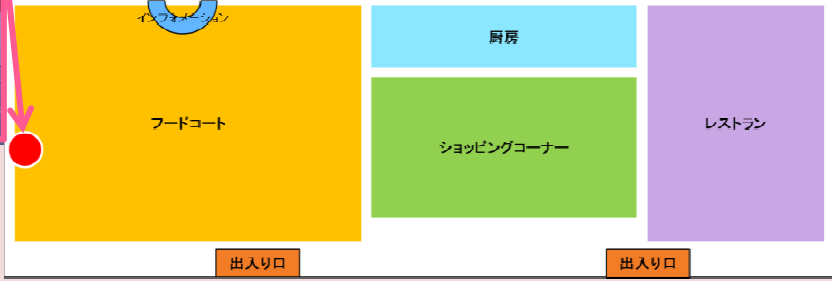

① 高坂SA(上り・下り)

■ 基本情報

【関越自動車道 高坂SA(上り)】 埼玉県東松山市
 駐車場 大型:89 / 小型:333
 ガソリンスタンド 出光
 レストラン、ショッピングコーナー、フードコートほか

【関越自動車道 高坂SA(下り)】 埼玉県東松山市
 駐車場 大型:102 / 小型:274
 ガソリンスタンド 出光
 レストラン、ショッピングコーナー、フードコートほか

■ 上り 設置場所

■ 下り 設置場所

商品	面数	秒数	露出回数/日	広告料金	期間	備考	1日平均利用者数
高坂SA (上り)	52インチ 1面	30秒	約120回	¥40,000	1ヶ月	半月料金(上期 毎月1日~下期 毎月16日~):¥25,000- ※特殊な作業を要する放映パターンについては、ご相談ください。 ※価格は全て税抜価格で表示しています。	平日: 7,800人 休日: 12,200人
高坂SA (下り)	52インチ 1面			¥40,000			