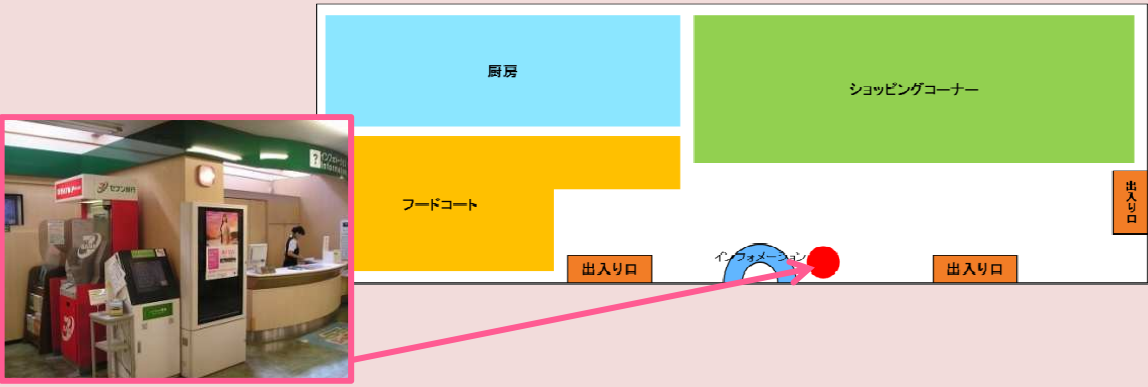

■ 三芳PA (下り) 設置場所

■ 守谷SA (下り) 設置場所

※左右に各1面ずつ合計2面です。

商品	面数	秒数	露出回数/日	広告料金	期間	備考	1日平均利用者数
三芳PA (下り)	52インチ 1面	30秒	約120回	¥40,000	1ヶ月	半月料金(上期 毎月1日~下期 毎月16日~):¥25,000- ※特殊な作業を要する放映パターンについては、ご相談ください。 ※価格は全て税抜価格で表示しています。	平日: 12,400人 休日: 21,100人
守谷SA (下り)	55インチ 2面			¥40,000			