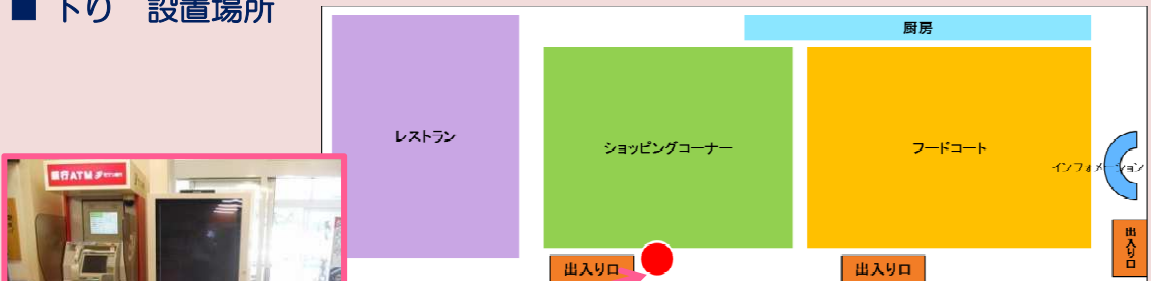

③ 蓮田SA(上り・下り)

■ 基本情報

【東北自動車道 蓮田SA(上り)】 埼玉県蓮田市
 駐車場 大型:31 / 小型:139
 ガソリンスタンド 出光
 レストラン、ショッピングコーナー、フードコートほか

【東北自動車道 蓮田SA(下り)】 埼玉県蓮田市
 駐車場 大型:38 / 小型:163
 ガソリンスタンド 昭和シェル
 レストラン、ショッピングコーナー、フードコートほか

■ 上り 設置場所

■ 下り 設置場所