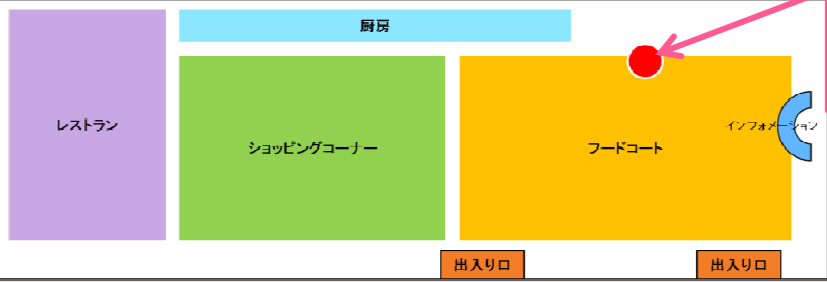

① 高坂SA(上り・下り)

■ 基本情報

【関越自動車道 高坂SA(上り)】 埼玉県東松山市
 駐車場 大型:89 / 小型:333
 ガソリンスタンド 出光
 レストラン、ショッピングコーナー、フードコートほか

【関越自動車道 高坂SA(下り)】 埼玉県東松山市
 駐車場 大型:102 / 小型:274
 ガソリンスタンド 出光
 レストラン、ショッピングコーナー、フードコートほか

■ 上り 設置場所

■ 下り 設置場所

商品	面数	秒数	露出回数/日	広告料金	期間	備考	1日平均利用者数
高坂SA (上り)	52インチ 1面	30秒	約120回	¥40,000	1ヶ月	半月料金(上期 毎月1日~下期 毎月16日~):¥25,000- ※特殊な作業を要する放映パターンについては、ご相談ください。 ※価格は全て税抜価格で表示しています。	平日: 7,800人 休日: 12,200人
高坂SA (下り)	52インチ 1面			¥40,000			