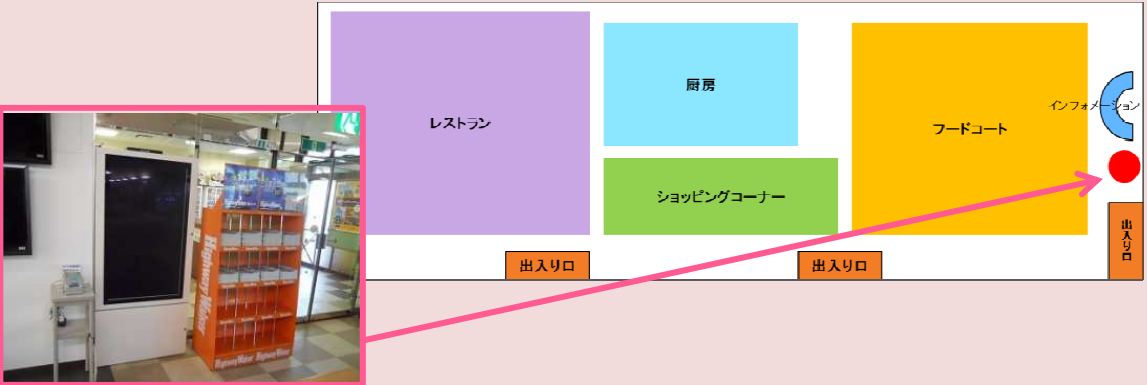

■ 下り 設置場所

商品	面数	秒数	露出回数/日	広告料金	期間	備考	1日平均利用者数
佐野SA (上り)	52インチ 1面	30秒	約120回	¥40,000	1ヶ月	半月料金(上期 毎月1日~下期 毎月16日~):¥25,000- ※特殊な作業を要する放映パターンについては、ご相談ください。 ※価格は全て税抜価格で表示しています。	平日: 9,000人 休日: 14,600人
佐野SA (下り)	52インチ 1面			¥40,000			
<table border="1"> <thead> <tr> <th>月別</th> <th>4月</th> <th>5月</th> <th>6月</th> <th>7月</th> <th>8月</th> <th>9月</th> <th>10月</th> <th>11月</th> <th>12月</th> <th>1月</th> <th>2月</th> <th>3月</th> </tr> <tr> <td></td> <td>上</td><td>下</td><td>上</td><td>下</td><td>上</td><td>下</td><td>上</td><td>下</td><td>上</td><td>下</td><td>上</td><td>下</td> </tr> </thead> <tbody> <tr> <td>1ヶ月料金</td> <td></td><td></td><td></td><td></td><td>★</td><td></td><td></td><td></td><td></td><td>★</td><td></td><td></td> </tr> <tr> <td>半月料金</td> <td>★</td><td>★</td><td></td><td></td><td>★</td><td>★</td><td></td><td></td><td></td><td>★</td><td>★</td><td></td> </tr> </tbody> </table> ★のついた期間はハイシーズン料金となります。 ハイシーズン料金: 半月 ¥28,000- 1ヶ月 ¥45,000-							平日: 6,000人 休日: 12,600人