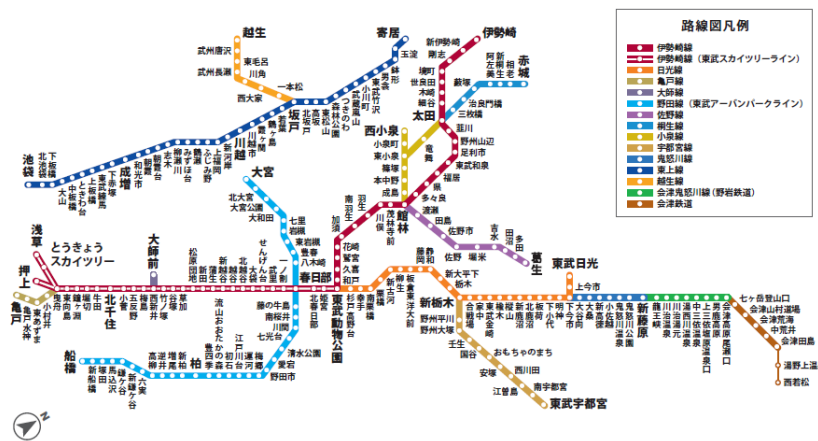

# 東武鉄道 本線南部 ドア横ポスター

- 人気枠のドア横ポスターを分割販売で月額予算を抑えて、長期間掲出できる企画をご用意しました！
- 乗車距離は他社と比較して長いのが特徴です。乗車人員の多さ、乗車距離の長さという強みを生かして広告効果を高めます。
- スカイツリーの沿線を走行する注目路線です。

掲出路線	本線南部
サイズ	B3(広告面:320×515mm)
枚数	30枚
掲出期間	12ヶ月
料金	月額40,000円/年間480,000円
制作費	25,000円